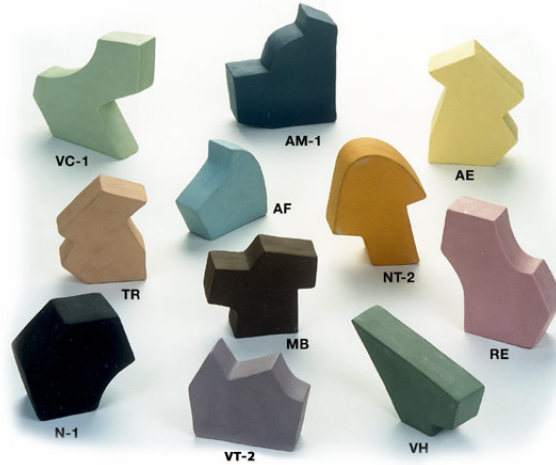

|         |             |                 |                                       |             |
|---------|-------------|-----------------|---------------------------------------|-------------|
| PAVDAE  | Amarillo    | Paq. 1Kg y 10Kg | Pasta porcelana coloreada amarilla    | 1240-1280°C |
| PAVDAF  | Azul Claro  | Paq. 1Kg y 10Kg | Pasta porcelana coloreada azul claro  | 1240-1280°C |
| PAVDAM  | Azul        | Paq. 1Kg y 10Kg | Pasta porcelana coloreada azul        | 1240-1280°C |
| PAVDMB  | Marrón      | Paq. 1Kg y 10Kg | Pasta porcelana coloreada marrón      | 1240-1280°C |
| PAVDN1  | Negra       | Paq. 1Kg y 10Kg | Pasta porcelana coloreada negra       | 1240-1280°C |
| PAVDNAR | Naranja     | Paq. 1Kg y 10Kg | Pasta porcelana coloreada naranja     | 1240-1280°C |
| PAVDRE  | Rosa        | Paq. 1Kg y 10Kg | Pasta porcelana coloreada rosa        | 1240-1280°C |
| PAVDTR  | Ocre        | Paq. 1Kg y 10Kg | Pasta porcelana coloreada ocre        | 1240-1280°C |
| PAVDVC  | Verde Claro | Paq. 1Kg y 10Kg | Pasta porcelana coloreada verde claro | 1240-1280°C |
| PAVDVH  | Verde       | Paq. 1Kg y 10Kg | Pasta porcelana coloreada verde       | 1240-1280°C |
| PAVDVT  | Lila        | Paq. 1Kg y 10Kg | Pasta porcelana coloreada Lila        | 1240-1280°C |